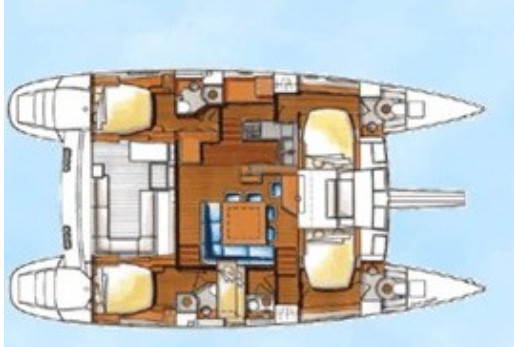

# LAGOON 500

- 5 exemplaires disponibles  
modèles de 2007 à 2011

**Longueur : 15,54m.**  
**Largeur : 8,52 m.**

**Eau douce : 960 L**  
**Gaz Oil : 960 L**

**Moteurs selon modèle :**  
- 2 \* 56 CV  
- 2 \* 75 CV

## Version pour 12 pers :

- 4 cabines + 1 twin
- 5 wc
- 2 pointes avant

## Version pour 10 pers :

- 4 cabines
- 4 wc
- 2 pointes avant